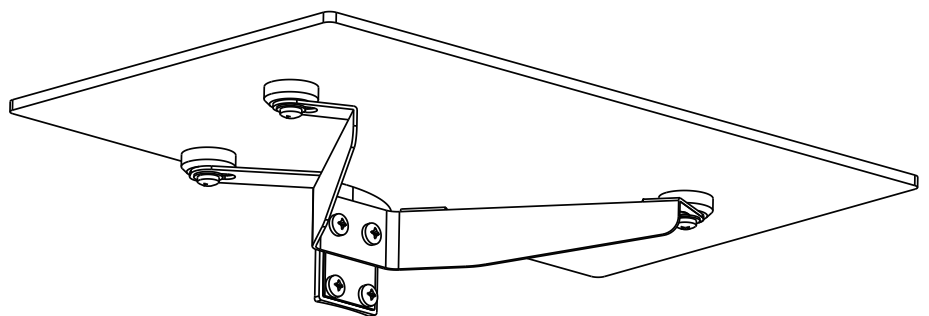

Installationsanleitung

CPS Glass Shelf | Art.-Nr.: 3240

DE Installationsanleitung

GB Installation manual

FR Guide d'installation

NL Installatievoorschrift

ES Guía de instalación

SE Installationsanvisning

TR Yükleme Rehberi

RU инструкция по установке

CN 安装指南